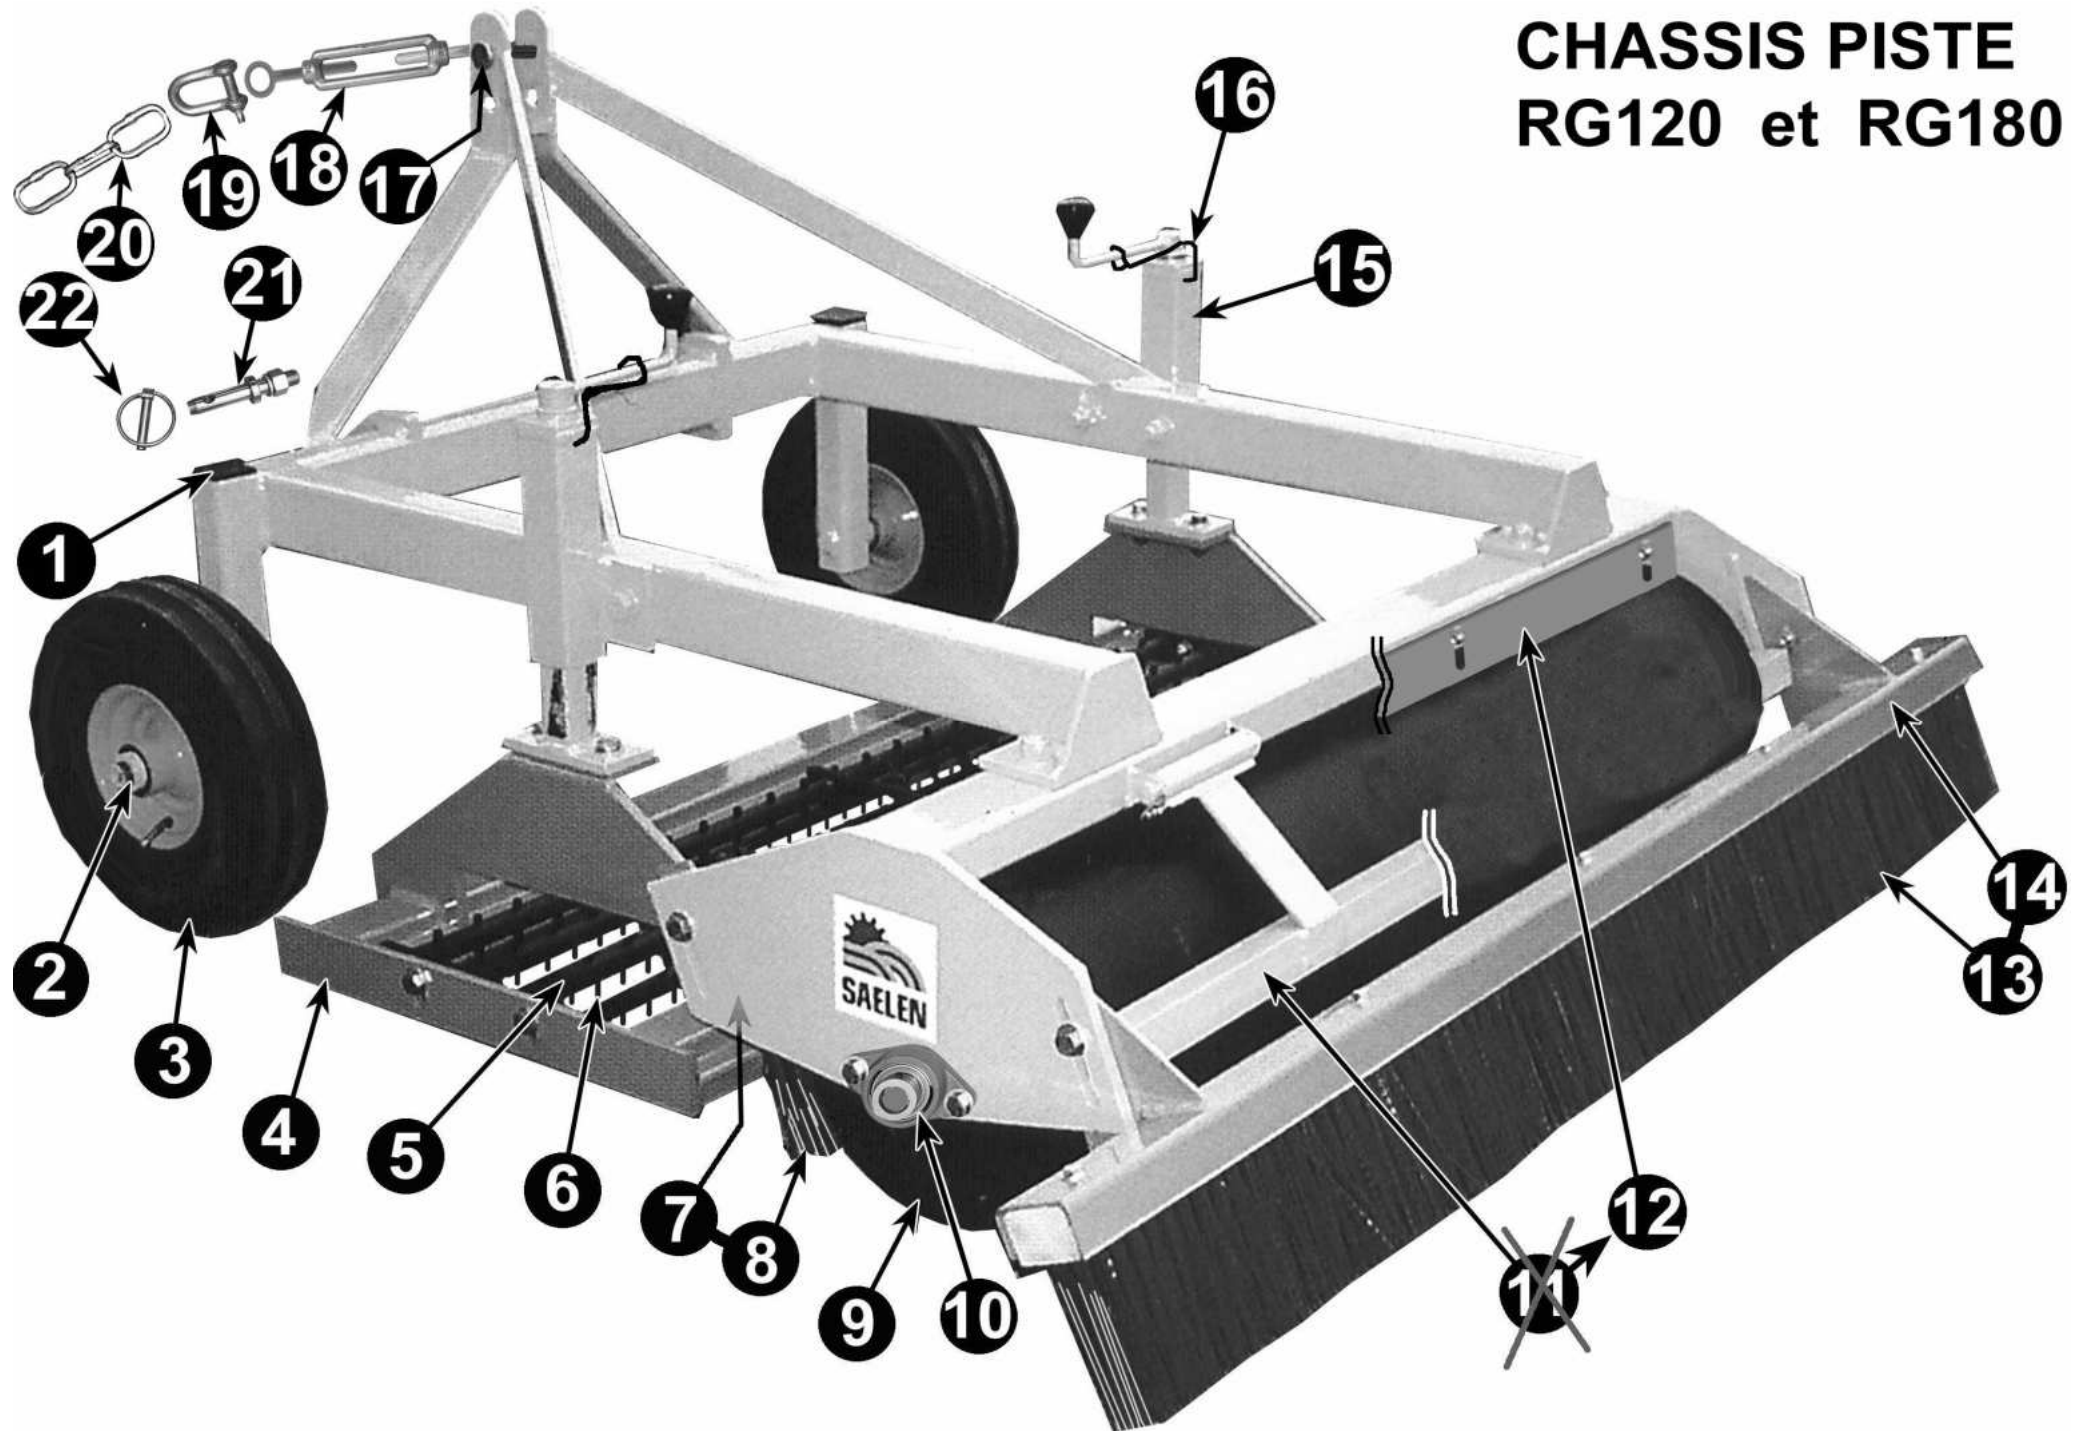

# CHASSIS PISTE RG120 et RG180

| <b>N°<br/>PIECE</b> | <b>DESCRIPTION</b>                              | <b>RG120 (1,20m)<br/>Référence</b> | <b>Qté</b> | <b>RG180 (1,80m)<br/>Référence</b> | <b>Qté</b> |
|---------------------|---|------------------------------------|------------|------------------------------------|------------|
| 1                   | Embout plastic                                  | PEREAC50N                          | 2          | PEREAC50N                          | 2          |
| 2                   | Bague de butée                                  | SPARG/0010                         | 4          | SPARG/0010                         | 4          |
| 3                   | Roue complète 350 X 8                           | SONCP S0011                        | 2          | SONCP S0011                        | 2          |
| 4                   | Main courante (support de grille)               | CMTCP S0045                        | 1          | CMTCP S0050                        | 1          |
| 5                   | Grille  | CMTCP S0120                        | 1          | CMTCP S0040                        | 1          |
| 6                   | Goupille 5 x70                                  | SPARG/0020                         | 78         | SPARG/0020                         | 118        |
| 6                   | Goupille 8 x 70                                 | SPARG/0030                         | 78         | SPARG/0030                         | 118        |
| 7                   | Support de brosse AV                            |                                    | 1          | CMTCP S0100                        | 1          |
| 8                   | Brosse AV                                       | PRTCPS0040                         | 1          | PRTCPS0020                         | 1          |
| 9                   | Rouleau   |                                    | 1          |                                    | 1          |
| 10                  | Palier  | PETPCJT 25                         | 2          | PETPCJT 25                         | 2          |
| 11                  | <i>Racleur à ressort (remplacer par rep.12)</i> |                                    | 0          |                                    | 0          |
| 12                  | Racleur fixe à lumières                         |                                    | 1          | CMTRG180/0010                      | 1          |
| 13                  | Brosse AR                                       | PRTCPS0030                         | 1          | PRTCPS0010                         | 1          |
| 14                  | Support de brosse AR                            |                                    | 1          | CMTCP S0090                        | 1          |
| 15                  | Chandelle                                       | SICRG/0010                         | 2          | SICRG/0010                         | 2          |
| 16                  | Ressort de verrouillage chandelle               | DLLV130/0010                       | 2          | DLLV130/0010                       | 2          |
| 17                  | Axe 3ème point                                  | SPARG/0040                         | 1          | SPARG/0040                         | 1          |
| 18                  | Tendeur   | AMIRG/0020                         | 1          | AMIRG/0020                         | 1          |
| 19                  | Manille   | AMIRG/0010                         | 1          | AMIRG/0010                         | 1          |
| 20                  | Chaîne 3maillons                                |                                    | 1          |                                    | 1          |
| 21                  | Piton à visser                                  | GAGSCARIF0010                      | 1          | GAGSCARIF0010                      | 1          |
| 22                  | Goupille clips 9mm                              | SPAGOUP/0010                       | 3          | SPAGOUP/0010                       | 3          |
|                     |   |                                    |            |                                    |            |